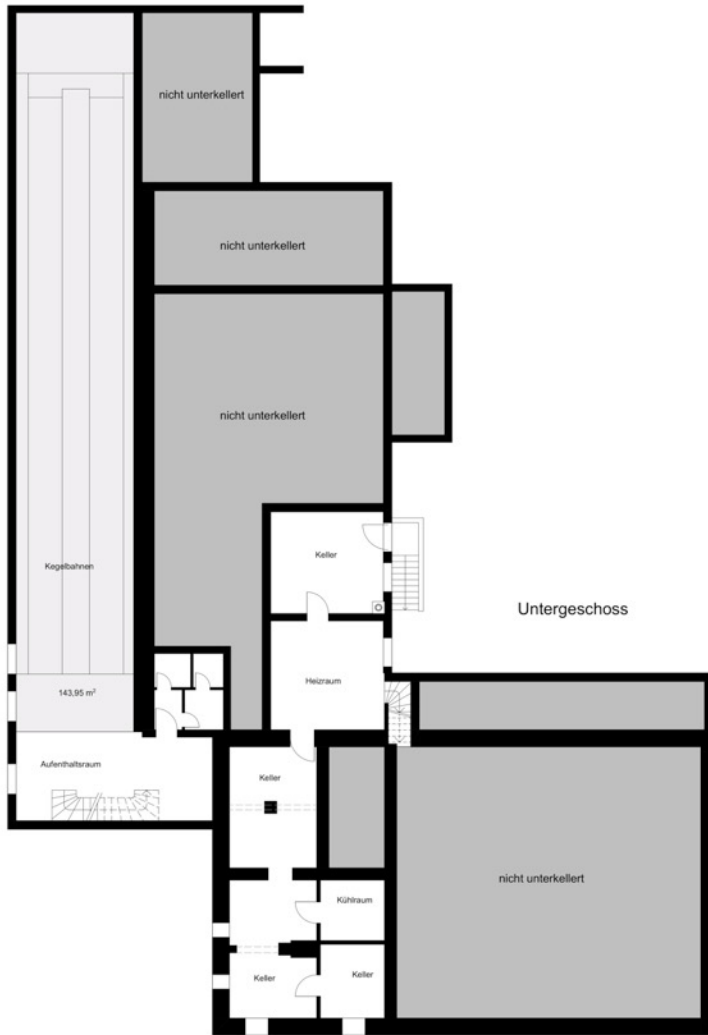

- Direkter **Durchgang** zum **Saal**
- Beliebt für **Stehempfänge** und **Freie Trauungen**

- Große **Bar** mit umlaufender Theke, Kühlschränken, Eiswürfelmaschine, Waschbecken, eigenen Toiletten etc.

- **Kegelbahn** mit zwei Bahnen und eigenen Toiletten

- **Gastro-Küche** mit Gasherd, Wasserbädern, Wärmeschubladen, Kombidämpfer, Pizzaofen, Grill, Fritteuse, Mikrowellen

- **Gastro-Spülmaschine**
- **Kühlraum**
- **Anrichtbereich**

# Grundriss Untergeschoss